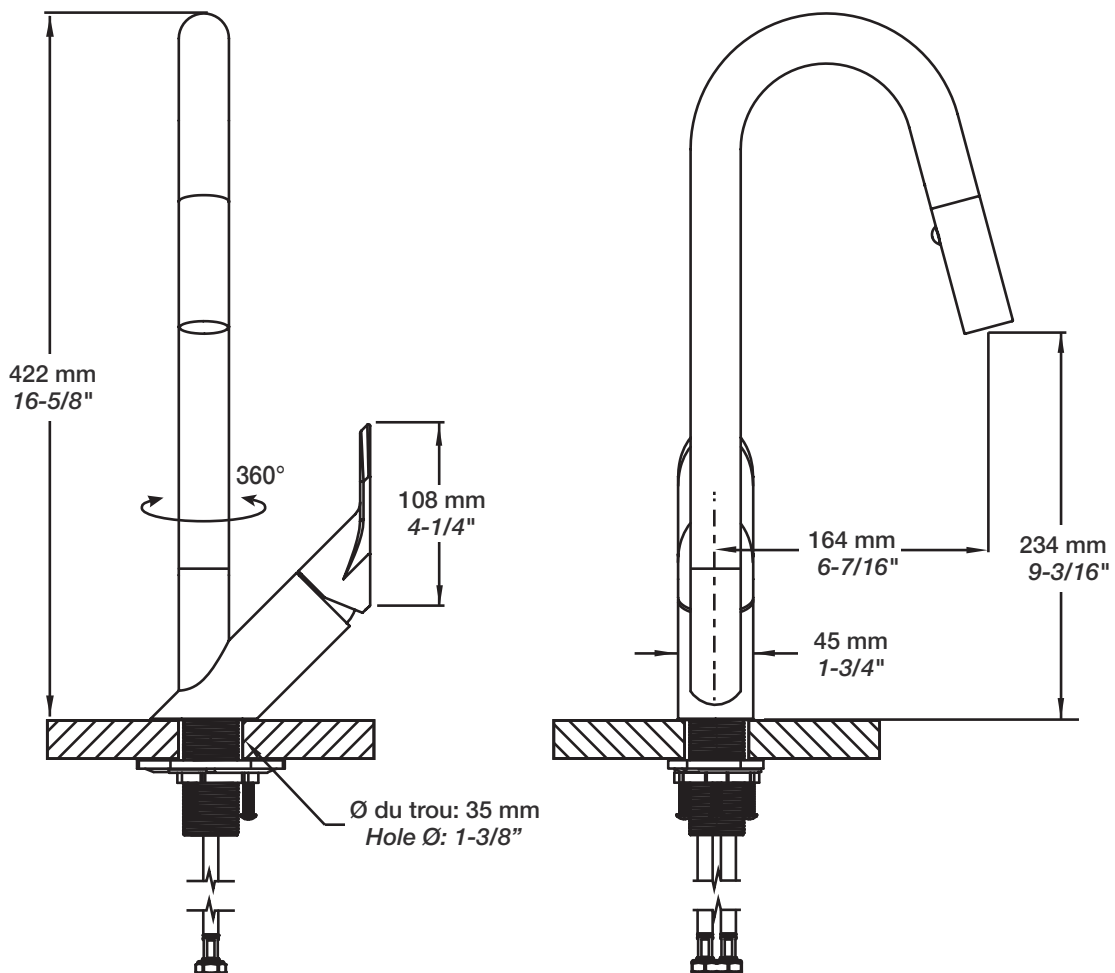

BARiL

Fiche Technique / Spec Sheet

CUI-1940-02L-xx

STYLE × FONCTION

Description

- Robinet de cuisine monotrou avec douchette rétractable 2 jets
- Single hole kitchen faucet with 2-function pull-down spray

Douchette / Spray

- DOU-6033-M2-xx

Boyau / Hose

- BOY-6018-QC

Cartouche / Cartridge

- CAR-1025-09

Finis disponibles / Available finishes

- CC: Chrome / *Chrome*
- SS: Acier inoxydable / *Stainless Steel*
- KK: Noir mat / *Matte Black*